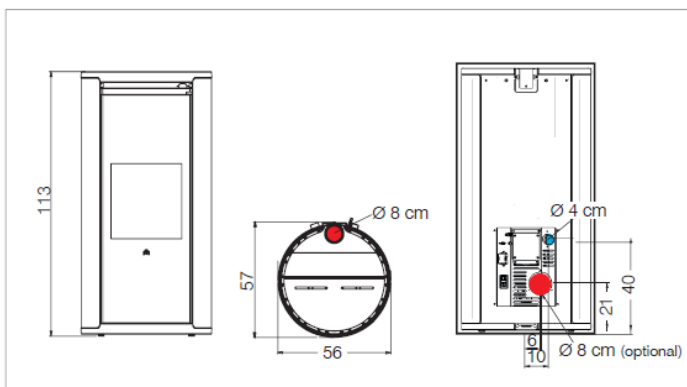

● Sortie de fumées ● Prise d'air externe